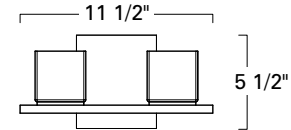

Icereto 1 Light  
5311-CH-MO

Icereto 2 Light  
5312-BN-MO

Icereto 3 Light  
5313-CH-MO

5311

5312

5313

Product Name / Model / Dimensions				Finish Options	Glass Options	Lamping Options
Icereto One Light - 5311 Icereto Two Light - 5312 Icereto Three Light - 5313				<b>Standard</b> Brushed Nickel / BN Chrome / CH	<b>Standard</b> Matte Opal / MO  3" H X 3" W	<b>Standard</b> Halogen / HAL 5311 - (1) 60 Watt Max G9 5312 - (2) 60 Watt Max G9 5313 - (3) 60 Watt Max G9
	Height	Width	Projection			
5311	5.50"	4.75"	4.75"			
5312	5.50"	11.50"				
5313	5.50"	18.00"				
Backplate 5.50" H x 4.75" W						