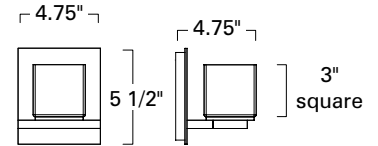

Icereto 1 Light  
5311-CH-MO

Icereto 2 Light  
5312-BN-MO

Icereto 3 Light  
5313-CH-MO

5311

5312

5313

Product Name / Model / Dimensions				Finish Options	Glass Options	Lamping Options
Icereto One Light - 5311 Icereto Two Light - 5312 Icereto Three Light - 5313				<b>Standard</b> Brushed Nickel / BN Chrome / CH	<b>Standard</b> Matte Opal / MO  3" H X 3" W	<b>Standard</b> Halogen / HAL 5311 - (1) 60 Watt Max G9 5312 - (2) 60 Watt Max G9 5313 - (3) 60 Watt Max G9
	Height	Width	Projection			
5311	5.50"	4.75"	4.75"			
5312	5.50"	11.50"				
5313	5.50"	18.00"				
Backplate 5.50" H x 4.75" W						