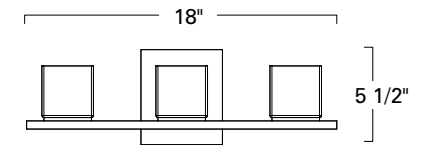

Icereto 1 Light  
5311-CH-MO

Icereto 2 Light  
5312-BN-MO

Icereto 3 Light  
5313-CH-MO

5311

5312

5313

Product Name / Model / Dimensions				Finish Options	Glass Options	Lamping Options
Icereto One Light - 5311 Icereto Two Light - 5312 Icereto Three Light - 5313				<b>Standard</b> Brushed Nickel / BN Chrome / CH	<b>Standard</b> Matte Opal / MO  3" H X 3" W	<b>Standard</b> Halogen / HAL 5311 - (1) 60 Watt Max G9 5312 - (2) 60 Watt Max G9 5313 - (3) 60 Watt Max G9
	Height	Width	Projection			
5311	5.50"	4.75"	4.75"			
5312	5.50"	11.50"				
5313	5.50"	18.00"				
Backplate 5.50" H x 4.75" W						